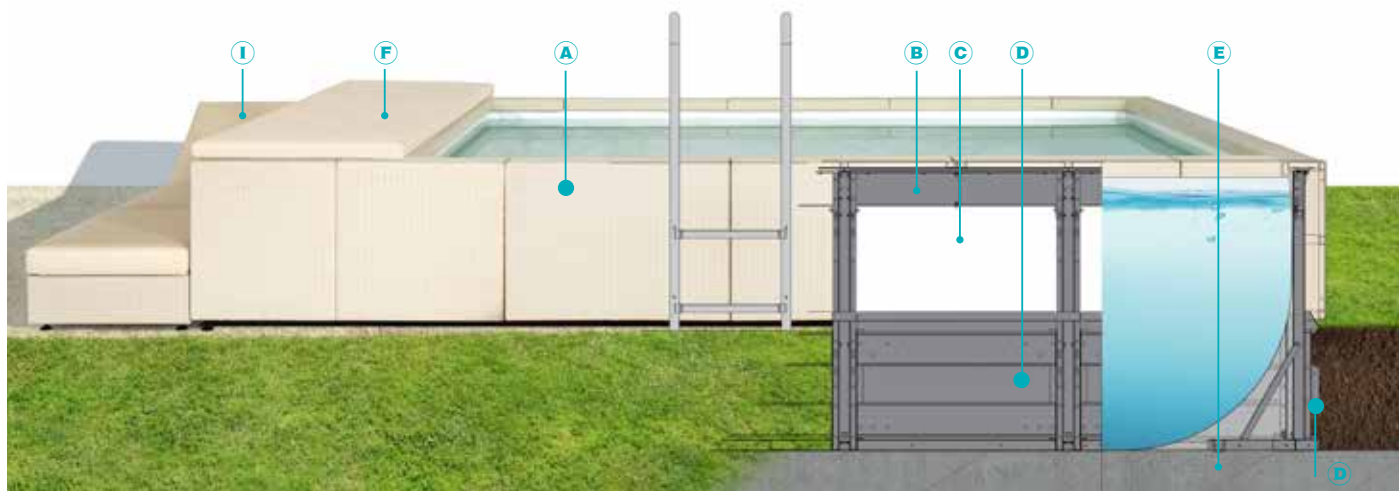

SCOPRI I PRODOTTI INDISPENSABILI, INCLUSI NELLA CONFIGURAZIONE CON MONTAGGIO SU SOLETTA IN CEMENTO ARMATO

A PANNELLO ESTETICO IN FIBRA SINTETICA INTRECCIATA A MANO SU TELAIO DI ALLUMINIO VERNICIATO.

B STRUTTURA PISCINA.

C TELO VASCA.

D PANNELLO CONTENIMENTO TERRA.

E BASAMENTO IN CEMENTO ARMATO.

F CUSCINI DIVINA.