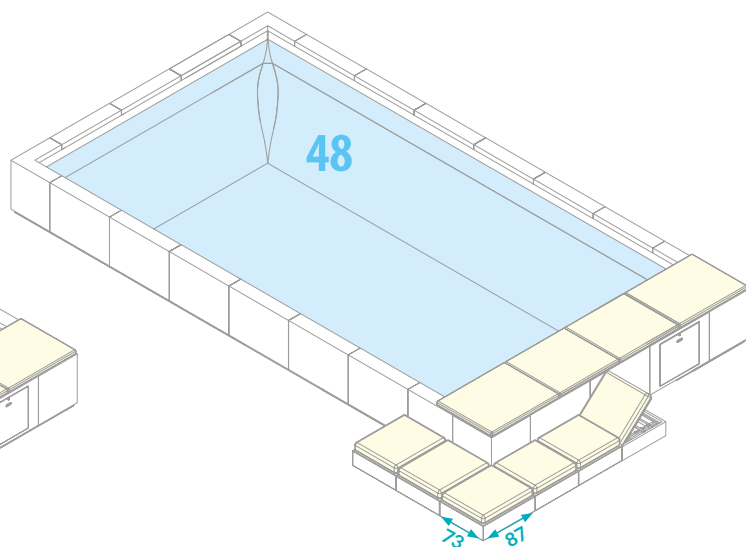

GARANZIA PISCINA: 5 ANNI
GARANZIA ACCESSORI: 2 ANNI