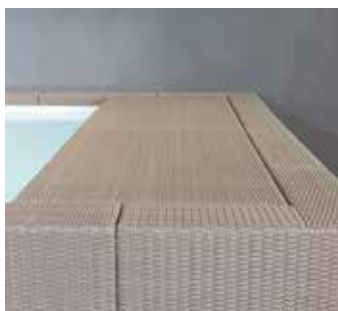

A PANNELLATURA DIVINA

La piscina DolceVita fuori terra è composta da un'esclusiva combinazione di pannello e bordo in fibra sintetica intrecciata.