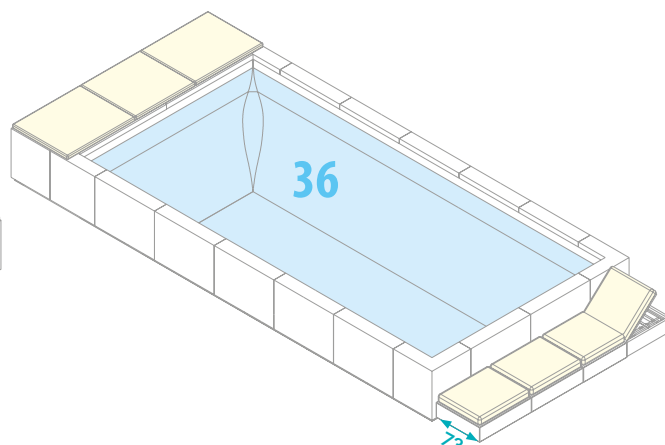

GARANZIA PISCINA: 5 ANNI
GARANZIA ACCESSORI: 2 ANNI