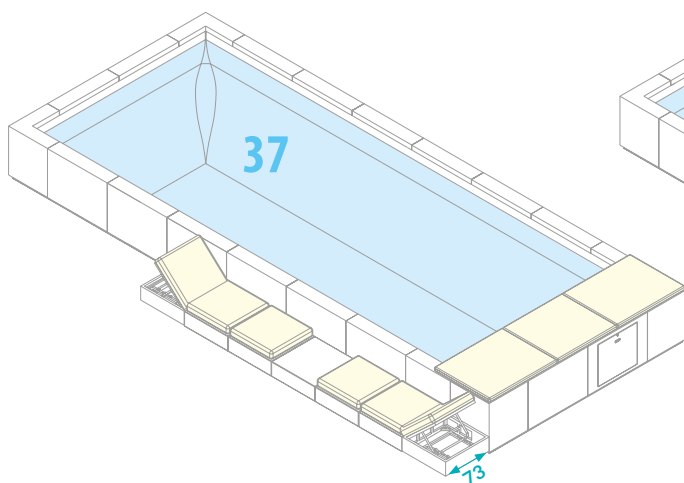

GARANZIA PISCINA: 5 ANNI
GARANZIA ACCESSORI: 2 ANNI