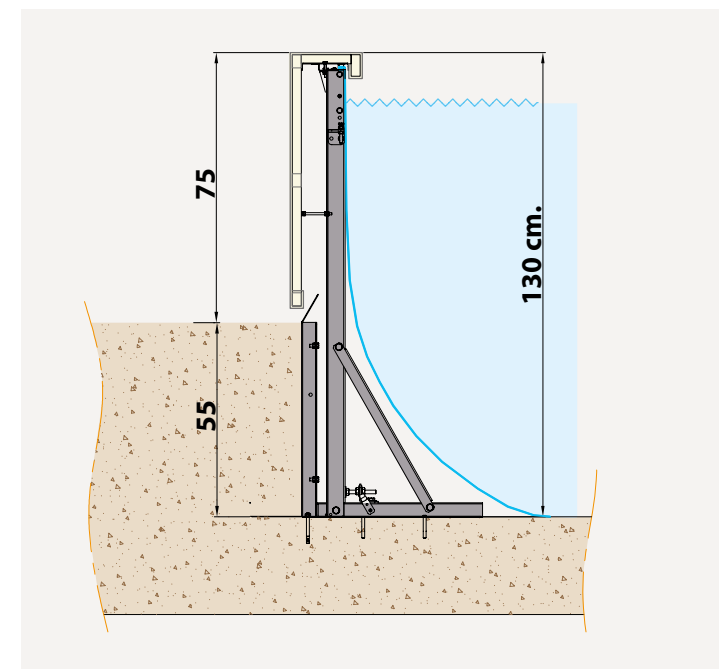

Divina

CARATTERISTICHE TECNICHE

Rivestimento interno vasca in fibre poliesteri e polimeri ad alta resistenza e durata.

Struttura in acciaio inox e parti in acciaio zinco magnesio. Tecnologia ZMSV-TEC.

DOTAZIONI DI SERIE