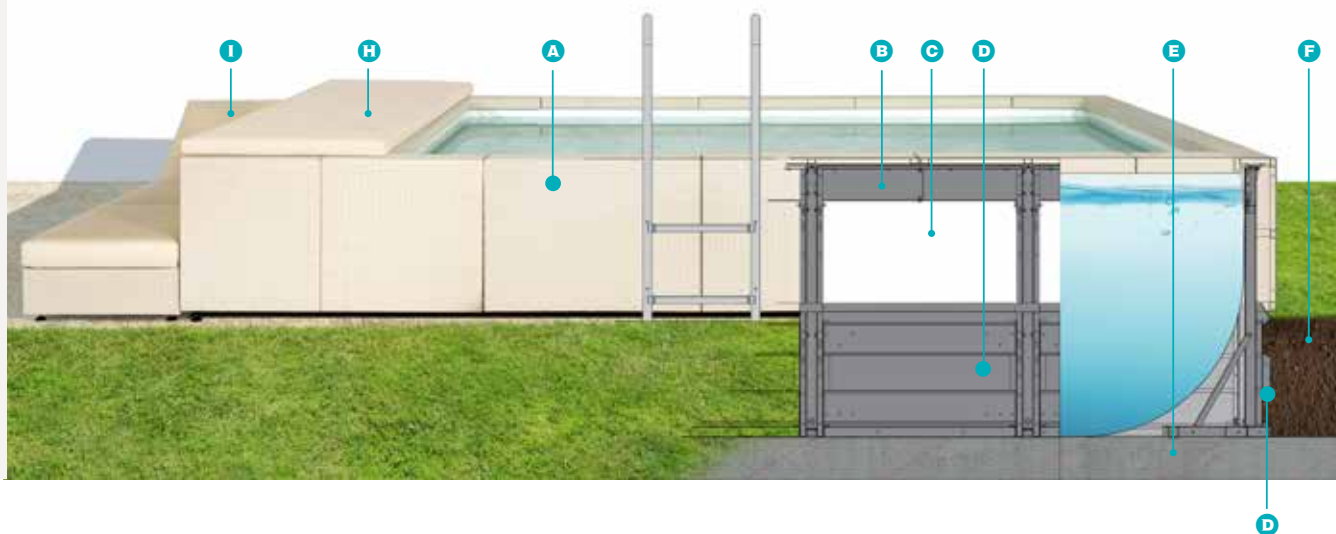

VERSIONE MONTAGGIO SU SOLETTA IN C.A.

Version for assembly on concrete base

Version montage sur une dalle en béton armé